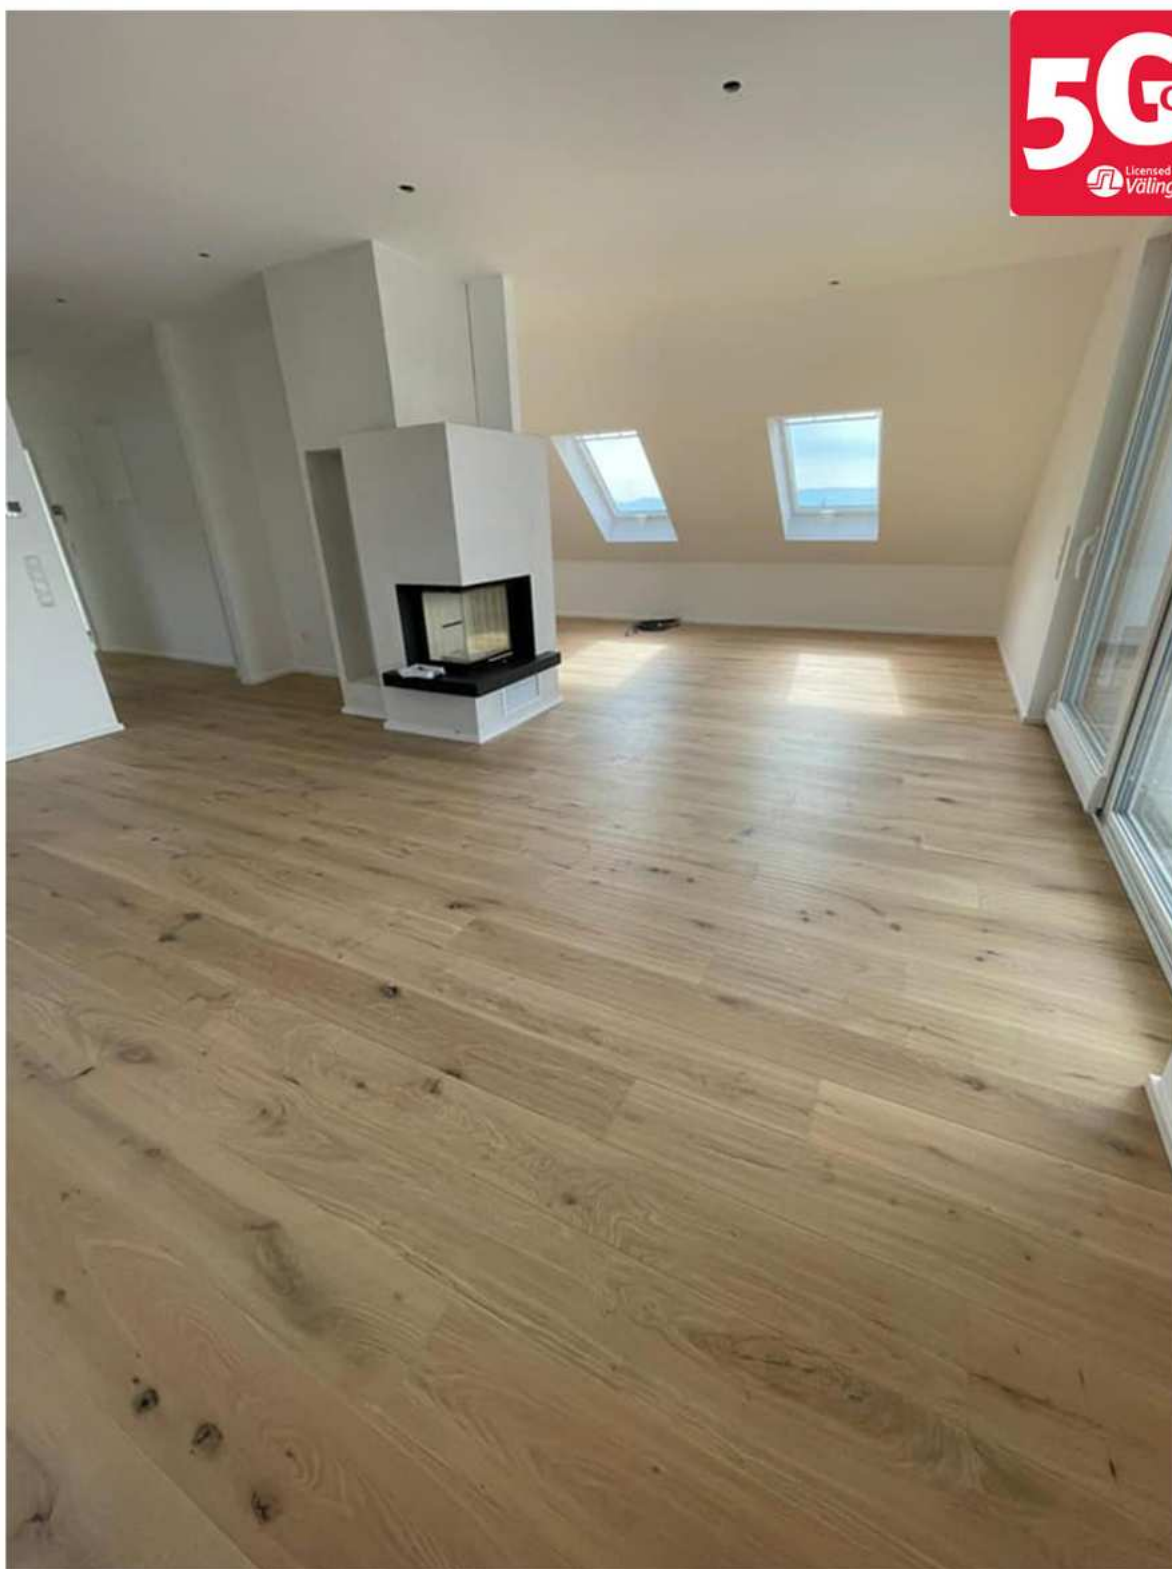

V balení: 2,89 m²

DUB TRADITIONAL RUSTIK OLEJ GREY

Rozměr: 14x190x1900 mm

Povrchová úprava: jemný kartáč,
fáze, olej GREY

V balení: 2,89 m²

SKLADEM

DUB TRADITIONAL RUSTIK OLEJ RAW

Rozměr: 14x190x1900 mm