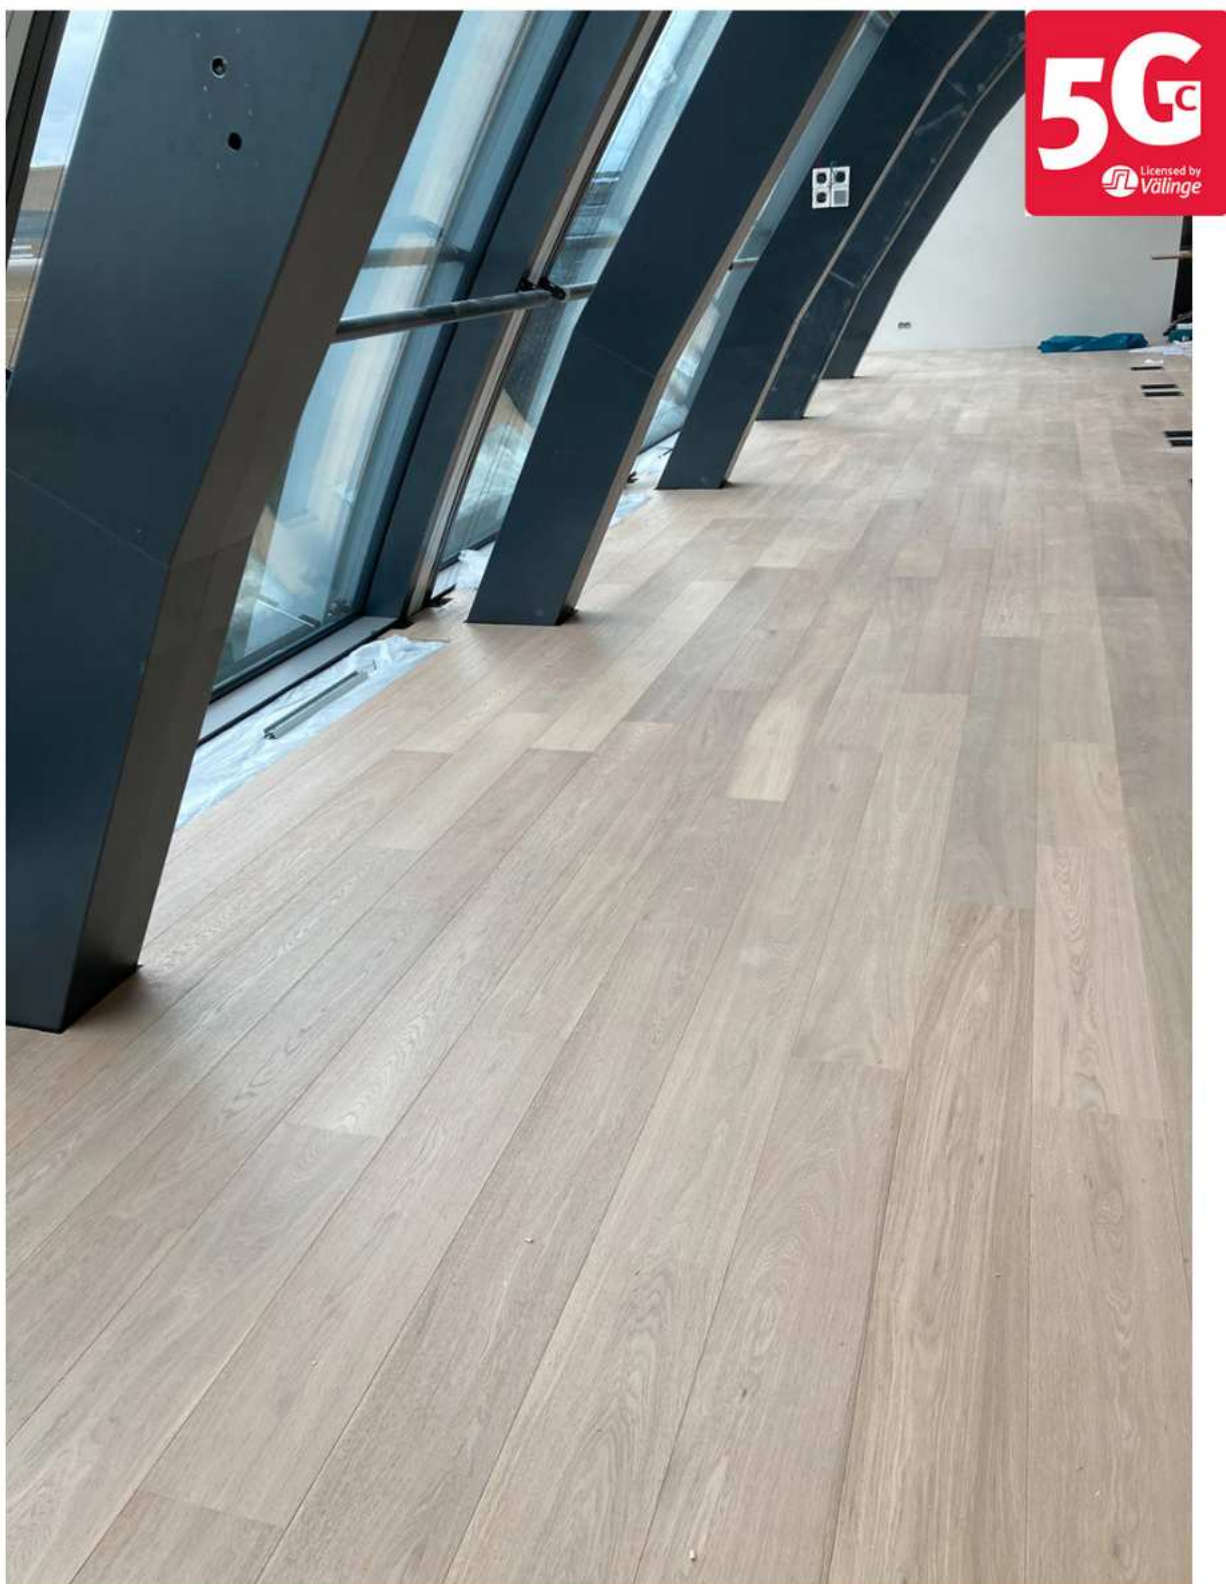

Dub NATUR , jemný kartáč, barevné povrchy v šířkách 195 a 255 mm

Rozměr: 15x1951800-2200 mm nebo 15x255x2200 mm

Povrchová úprava: jemný kartáč, fáze, olej bílý + lze vybrat z celé palety barev viz strana 2!

V balení: dle rozměrů.