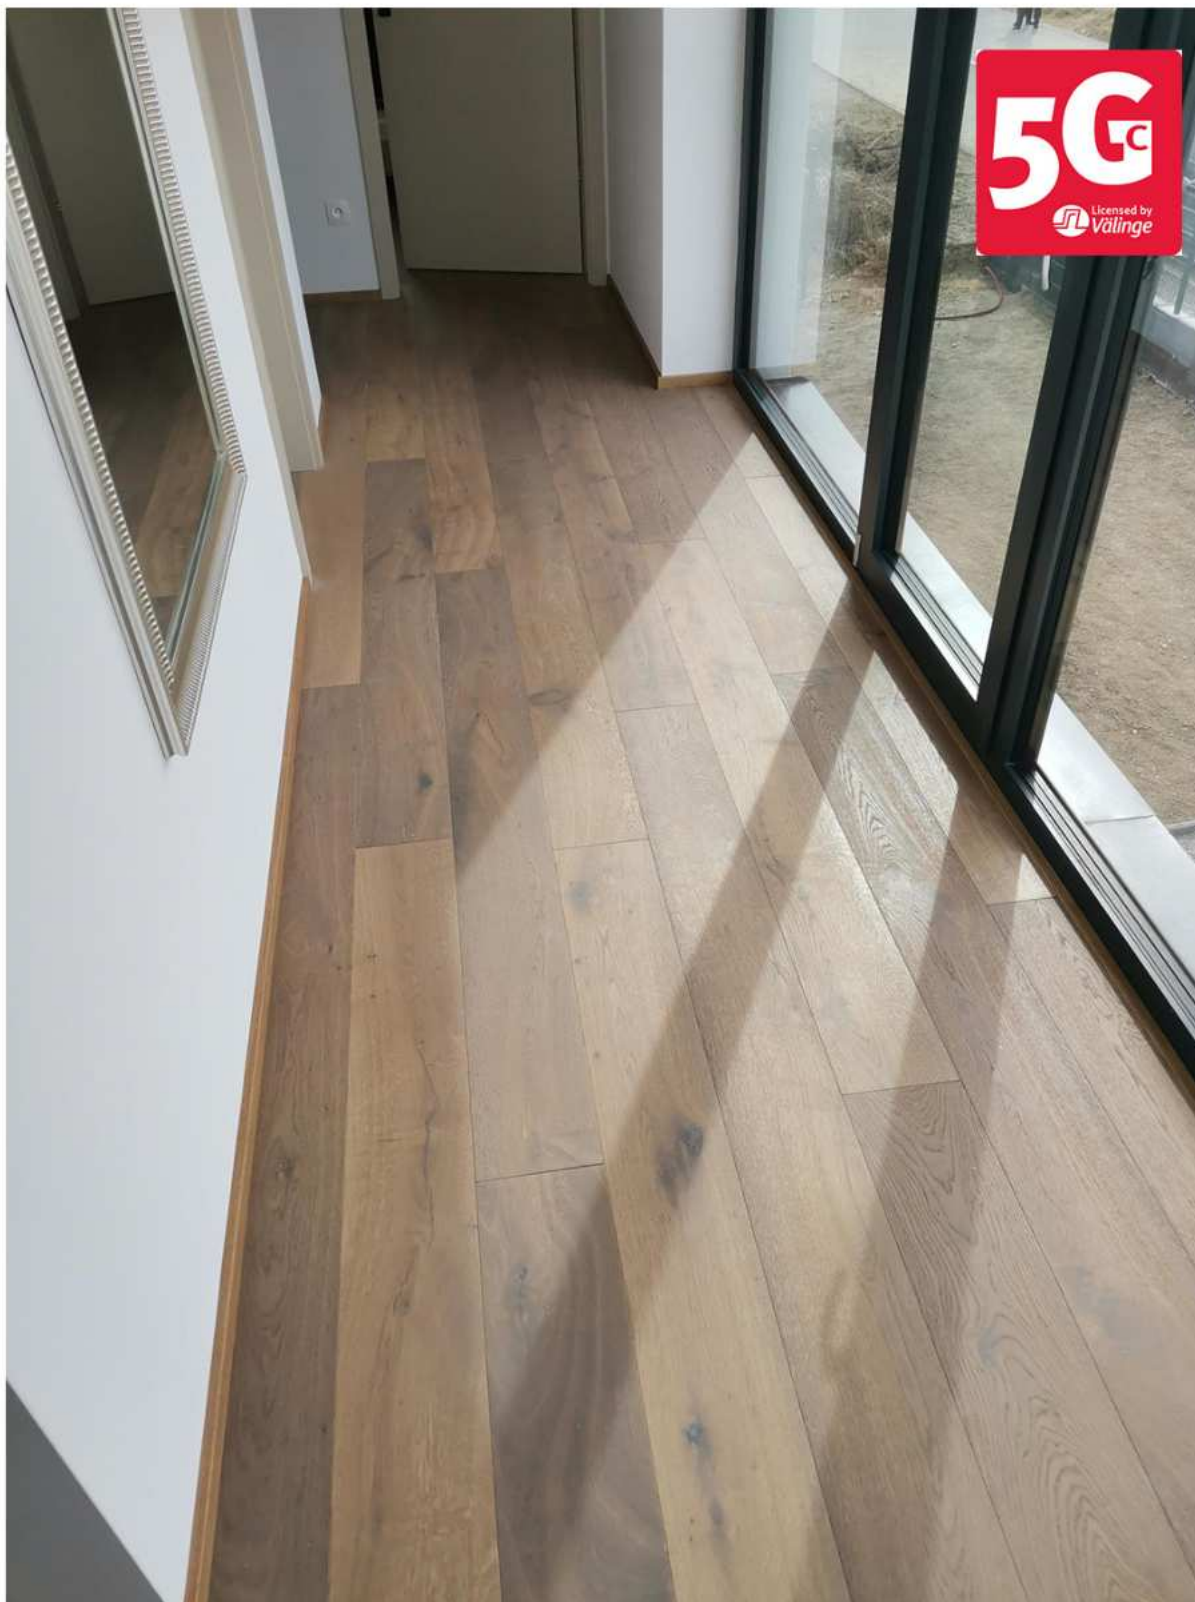

DUB TRADITIONAL RUSTIK OLEJ GREY

Rozměr: 14x190x1900 mm

Povrchová úprava: jemný kartáč,
fáze, olej GREY

V balení: 2,89 m²

SKLADEM