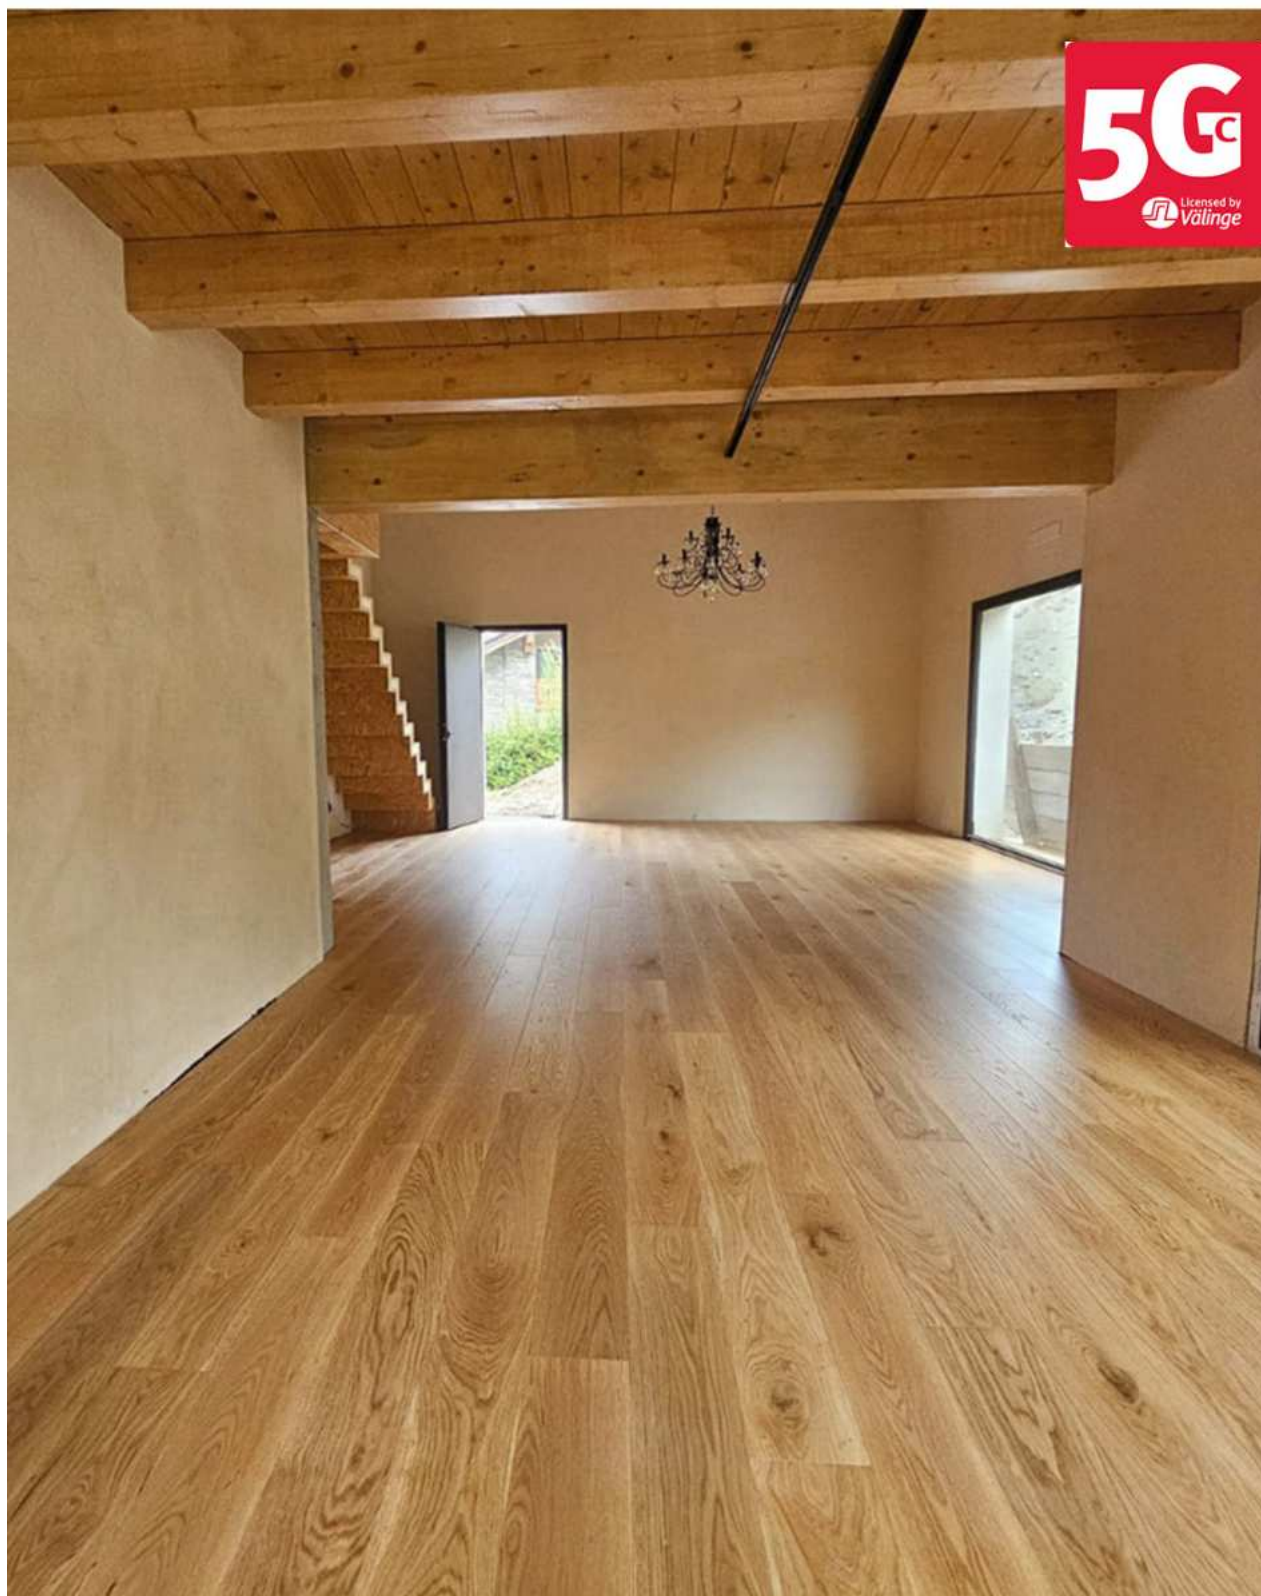

DUB CLASSIC, PŘÍRODNÍ OLEJ

Rozměr: 14x190x1900 mm

Povrchová úprava: jemný kartáč,
fáze, olej PŘÍRODNÍ

V balení: 2,89 m²

SKLADEM

id: DBCLA14190PRO

Rozměr: 15x260x2200 mm

Povrchová úprava: jemný kartáč,
fáze, olej PŘÍRODNÍ

V balení: 3,432 m²

SKLADEM

id: DBCLA15260PRO