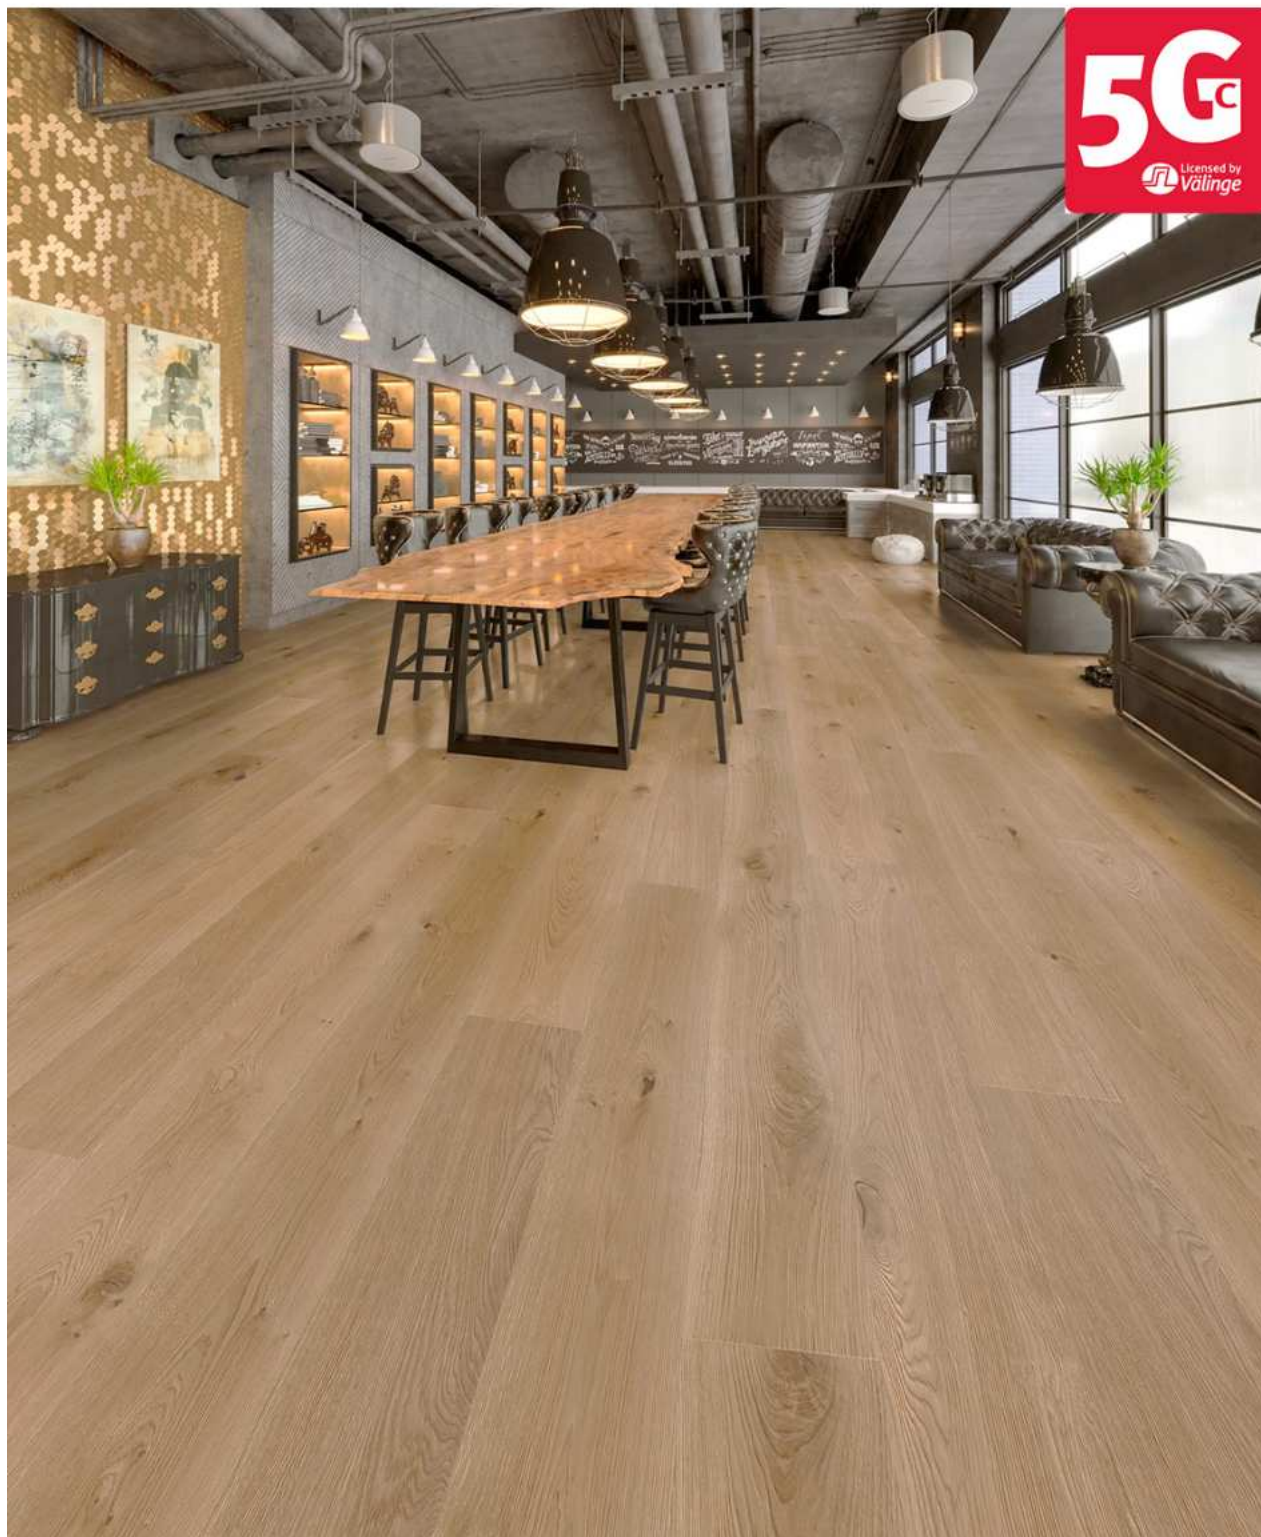

id: DBCLA14190PRO

Rozměr: 15x260x2200 mm

Povrchová úprava: jemný kartáč,
fáze, olej PŘÍRODNÍ

V balení: 3,432 m²

SKLADEM

id: DBCLA15260PRO

DUB CLASSIC, OLEJ RAW

Rozměr: 14x190x1900 mm