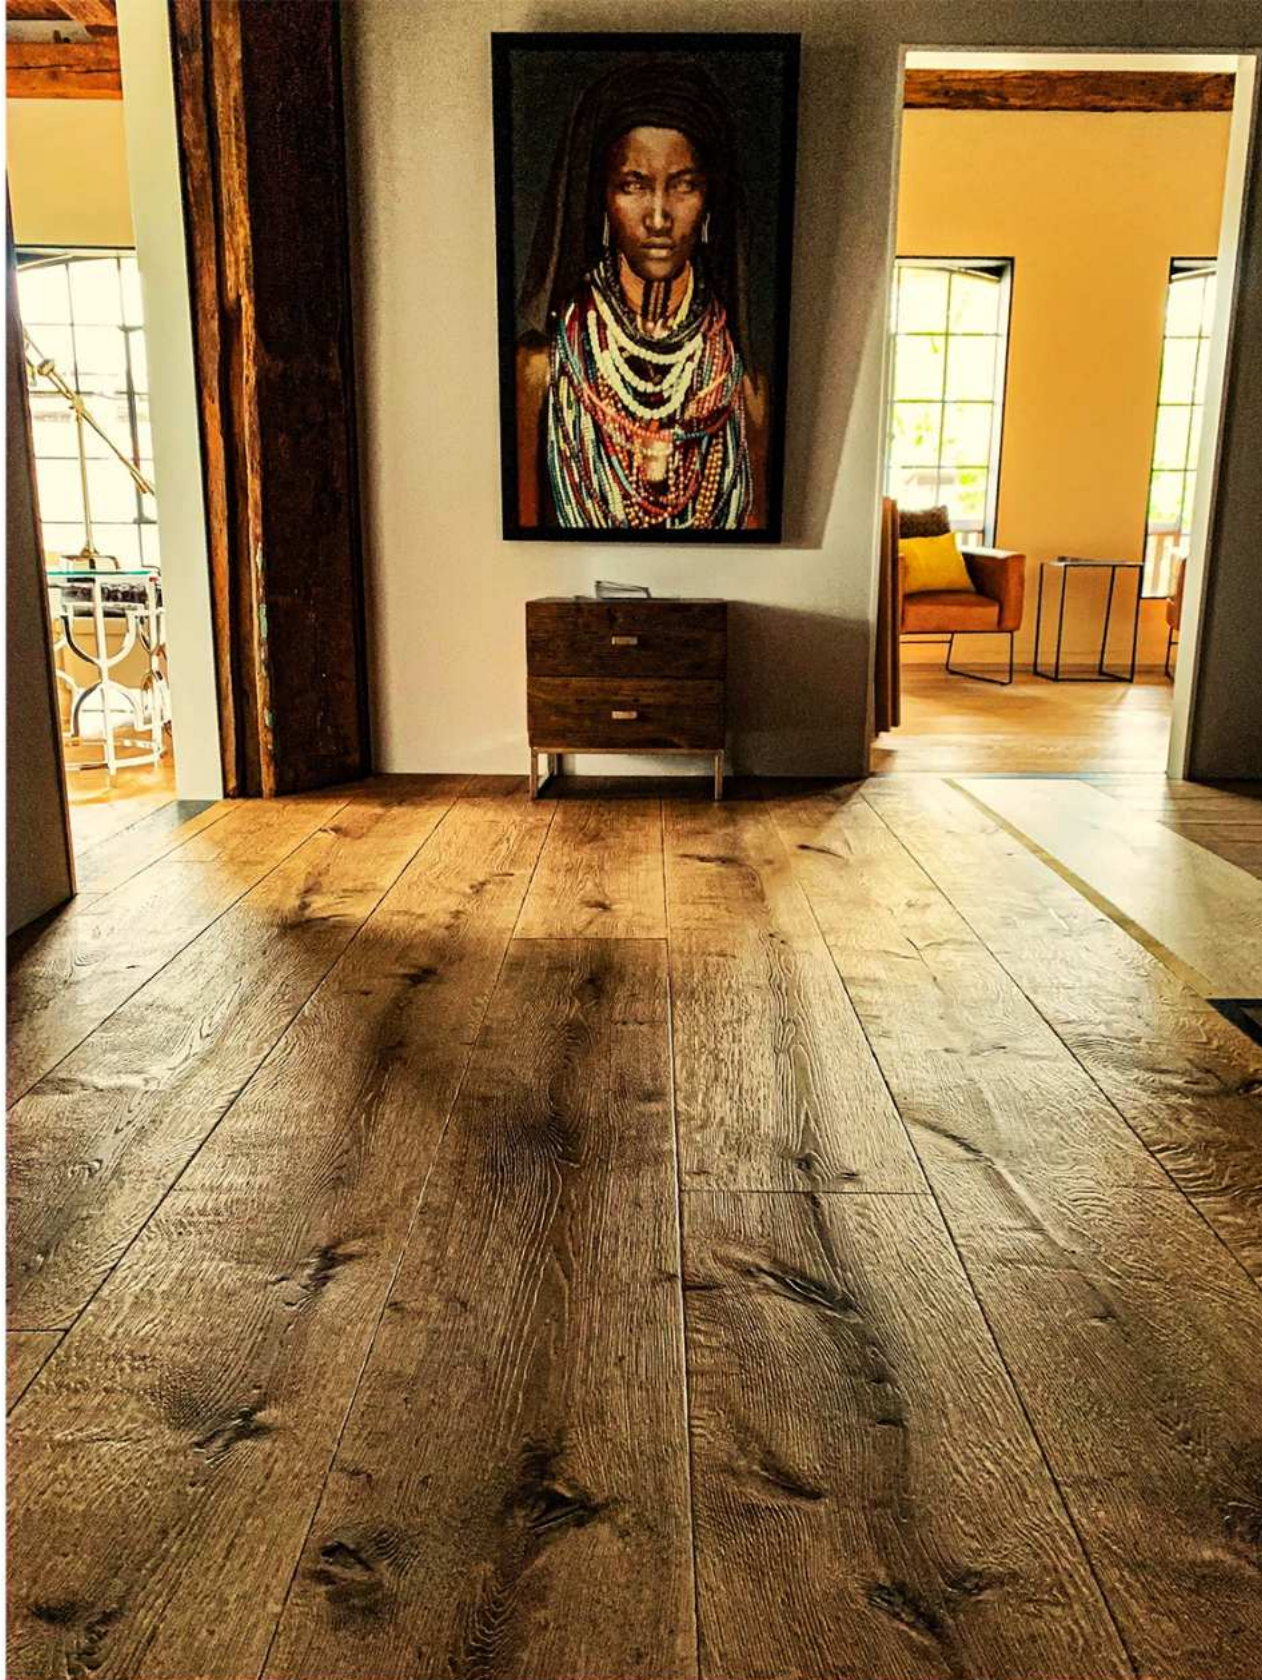

Rozměr: 15x255x2200 mm

Povrchová úprava: extra kartáč, ruční fáze, hoblování, přírodní olej

V balení: 2,244 m²

SKLADEM

id: DBCOLO195

SKLADEM

id: DBCOLO255

**EXTRA ŠIROKÁ A DLOUHÁ PRKNA,
HOBLOVANÁ V SUROVÉM STAVU.**